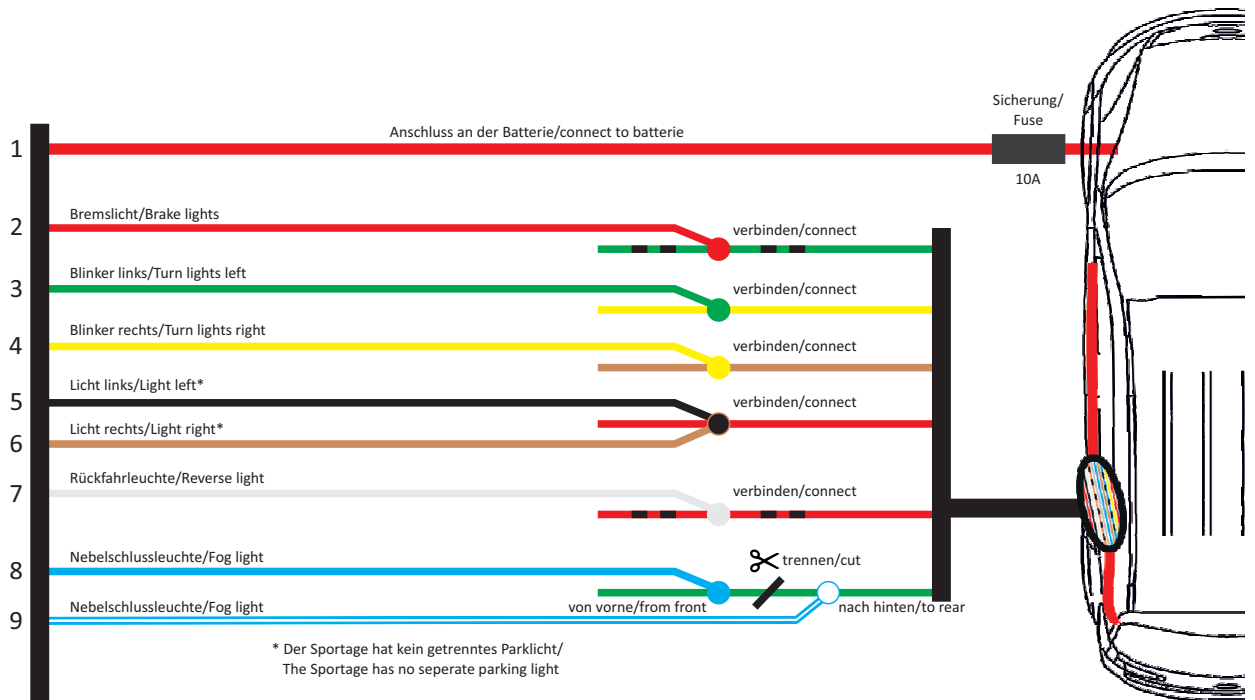

Angaben ohne Gewähr/
Specifications without engagement

1 - gelb / yellow	-	⬅️	- Blinker links / Turn signal left
2 - blau / blue	-	☁️	- Nebelschlussleuchte / Fog light
3 - weiß / white	-	⊕	- Masse / Earth
4 - grün / green	-	➡️	- Blinker right / Turn signal right
5 - braun / brown	-	➡️	- Licht rechts / Light right
6 - rot / red (0,5 mm ²)	-	STOP	- Bremslicht / Brake light
7 - schwarz / black (0,5 mm ²)	-	⬅️	- Licht links / Light left
8 - orange / orange	-	⬅️	- Rückfahrleuchte / Reverse light
9 - rot / red (2,0 mm ²)	-	⊕	- Dauerplus / Permanent power
10 - schwarz / black (2,0 mm ²)	-	ACC	- Zündungsplus / Switched supply
11 - weiß / white	-	⊕	- Masse für Pin 10 / Earth for Pin 10
12 - frei / not connected	-	X	- X
13 - weiß / white	-	⊕	- Masse für Pin 9 / Earth for Pin 9

STEINHOF 13 Pol E Satz

Kabel Anschlussplan/Wiring diagram
KIA Sportage SL (Facelift 2014 ->)

www.sportage-driver.com

E-Satz/ Smart relay	Sportage Kabelbaum/ Sportage cable harness
1 - Rot/Red	- Batterie/Battery
2 - Rot/Red	- Grün Doppelstrich Schwarz/Green double stripes black
3 - Grün/Green	- Gelb/Yellow
4 - Gelb/Yellow	- Braun/Brown
5 - Schwarz/Black	- Rot/Red
6 - Braun/Brown	- Rot/Red
7 - Weiß/White	- Rot Doppelstrich Schwarz/Red double stripes black
8 - Blau/Blue	- Grün/Green
9 - Blau-Weiß/ Blue-White	- Grün/Green