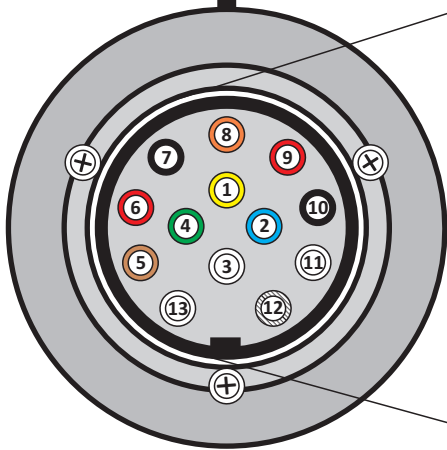

STEINHOF. 13 Pol E Satz

Kabel Anschlussplan/Wiring diagram
KIA Sportage SL (-> 2014)

www.sportage-driver.com

E-Satz/ Smart relay	Sportage Kabelbaum/ Sportage cable harness
1 - Rot/Red	- Batterie/Battery
2 - Rot/Red	- Grün Doppelstrich Schwarz/Green double stripes black
3 - Grün/Green	- Weiß/White
4 - Gelb/Yellow	- Weiß/White
5 - Schwarz/Black	- Gelb Strich schwarz/Yellow stripe black
6 - Braun/Brown	- Gelb Strich schwarz/Yellow stripe black
7 - Weiß/White	- Rot Doppelstrich Schwarz/Red double stripes black
8 - Blau/Blue	- Grün/Green
9 - Blau-Weiß/ Blue-White	- Grün/Green

Angaben ohne Gewähr/
Specifications without engagement

1 - gelb / yellow	-	⬅️	- Blinker links / Turn signal left
2 - blau / blue	-	☁️	- Nebelschlussleuchte / Fog light
3 - weiß / white	-	⊕	- Masse / Earth
4 - grün / green	-	➡️	- Blinker right / Turn signal right
5 - braun / brown	-	➡️	- Licht rechts / Light right
6 - rot / red (0,5 mm ²)	-	STOP	- Bremslicht / Brake light
7 - schwarz / black (0,5 mm ²)	-	⬅️	- Licht links / Light left
8 - orange / orange	-	⬅️	- Rückfahrleuchte / Reverse light
9 - rot / red (2,0 mm ²)	-	⊕	- Dauerplus / Permanent power
10 - schwarz / black (2,0 mm ²)	-	ACC	- Zündungsplus / Switched supply
11 - weiß / white	-	⊕	- Masse für Pin 10 / Earth for Pin 10
12 - frei / not connected	-	X	- X
13 - weiß / white	-	⊕	- Masse für Pin 9 / Earth for Pin 9