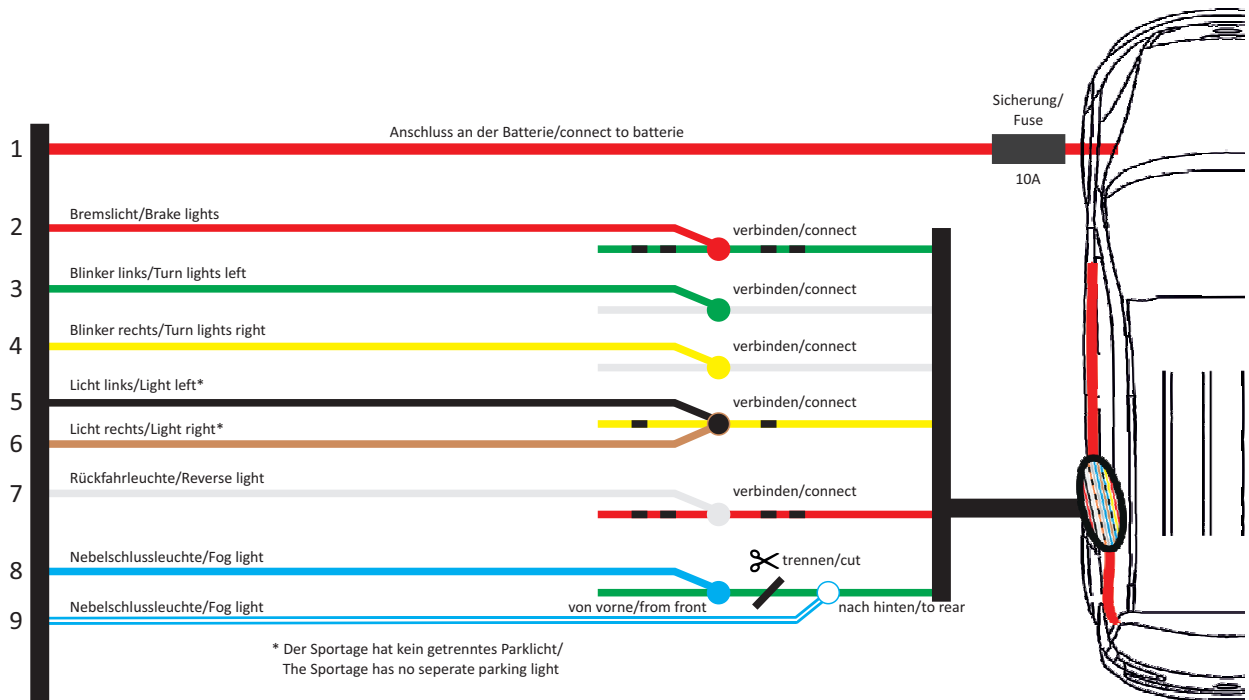

STEINHOF. 13 Pol E Satz

Kabel Anschlussplan/Wiring diagram
KIA Sportage SL (-> 2014)

www.sportage-driver.com

E-Satz/ Smart relay	Sportage Kabelbaum/ Sportage cable harness
1 - Rot/Red	- Batterie/Battery
2 - Rot/Red	- Grün Doppelstrich Schwarz/Green double stripes black
3 - Grün/Green	- Weiß/White
4 - Gelb/Yellow	- Weiß/White
5 - Schwarz/Black	- Gelb Strich schwarz/Yellow stripe black
6 - Braun/Brown	- Gelb Strich schwarz/Yellow stripe black
7 - Weiß/White	- Rot Doppelstrich Schwarz/Red double stripes black
8 - Blau/Blue	- Grün/Green
9 - Blau-Weiß/ Blue-White	- Grün/Green

Angaben ohne Gewähr/
Specifications without engagement

1 - gelb / yellow	-	⬅️	- Blinker links / Turn signal left
2 - blau / blue	-	☁️	- Nebelschlussleuchte / Fog light
3 - weiß / white	-	⊕	- Masse / Earth
4 - grün / green	-	➡️	- Blinker right / Turn signal right
5 - braun / brown	-	➡️	- Licht rechts / Light right
6 - rot / red (0,5 mm ²)	-	STOP	- Bremslicht / Brake light
7 - schwarz / black (0,5 mm ²)	-	⬅️	- Licht links / Light left
8 - orange / orange	-	⬅️	- Rückfahrleuchte / Reverse light
9 - rot / red (2,0 mm ²)	-	⊕	- Dauerplus / Permanent power
10 - schwarz / black (2,0 mm ²)	-	ACC	- Zündungsplus / Switched supply
11 - weiß / white	-	⊕	- Masse für Pin 10 / Earth for Pin 10
12 - frei / not connected	-	X	- X
13 - weiß / white	-	⊕	- Masse für Pin 9 / Earth for Pin 9

STEINHOF 13 Pol E Satz

Kabel Anschlussplan/Wiring diagram
KIA Sportage SL (Facelift 2014 ->)

www.sportage-driver.com

E-Satz/ Smart relay	Sportage Kabelbaum/ Sportage cable harness
1 - Rot/Red	- Batterie/Battery
2 - Rot/Red	- Grün Doppelstrich Schwarz/Green double stripes black
3 - Grün/Green	- Gelb/Yellow
4 - Gelb/Yellow	- Braun/Brown
5 - Schwarz/Black	- Rot/Red
6 - Braun/Brown	- Rot/Red
7 - Weiß/White	- Rot Doppelstrich Schwarz/Red double stripes black
8 - Blau/Blue	- Grün/Green
9 - Blau-Weiß/ Blue-White	- Grün/Green