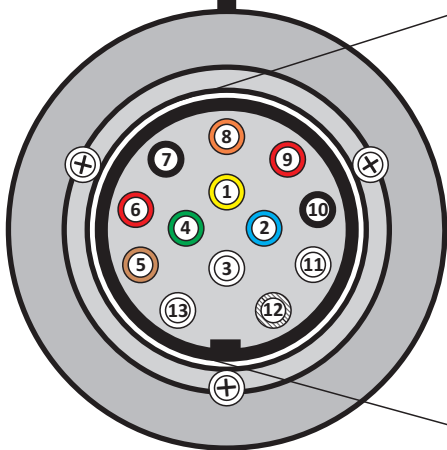

STEINHOF 13 Pol E Satz

Kabel Anschlussplan/Wiring diagram
KIA Sportage SL (Facelift 2014 ->)

www.sportage-driver.com

E-Satz/ Smart relay	Sportage Kabelbaum/ Sportage cable harness
1 - Rot/Red	- Batterie/Battery
2 - Rot/Red	- Grün Doppelstrich Schwarz/Green double stripes black
3 - Grün/Green	- Gelb/Yellow
4 - Gelb/Yellow	- Braun/Brown
5 - Schwarz/Black	- Rot/Red
6 - Braun/Brown	- Rot/Red
7 - Weiß/White	- Rot Doppelstrich Schwarz/Red double stripes black
8 - Blau/Blue	- Grün/Green
9 - Blau-Weiß/ Blue-White	- Grün/Green

Angaben ohne Gewähr/
Specifications without engagement

1 - gelb / yellow	-	⬅️	- Blinker links / Turn signal left
2 - blau / blue	-	☁️	- Nebelschlussleuchte / Fog light
3 - weiß / white	-	⊖	- Masse / Earth
4 - grün / green	-	➡️	- Blinker right / Turn signal right
5 - braun / brown	-	➡️	- Licht rechts / Light right
6 - rot / red (0,5 mm ²)	-	STOP	- Bremslicht / Brake light
7 - schwarz / black (0,5 mm ²)	-	⬅️	- Licht links / Light left
8 - orange / orange	-	⬆️	- Rückfahrleuchte / Reverse light
9 - rot / red (2,0 mm ²)	-	+	- Dauerplus / Permanent power
10 - schwarz / black (2,0 mm ²)	-	ACC	- Zündungsplus / Switched supply
11 - weiß / white	-	⊖	- Masse für Pin 10 / Earth for Pin 10
12 - frei / not connected	-	X	- X
13 - weiß / white	-	⊖	- Masse für Pin 9 / Earth for Pin 9